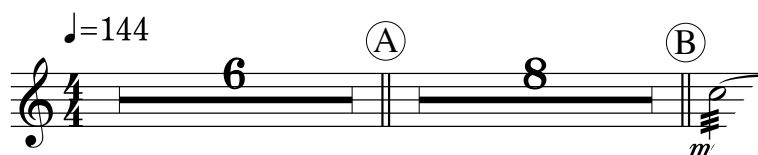

D

f

34

2

mf

Glock.で演奏する場合は
1オクターブ下げる.....

銀河鉄道 999

Mallet Percussion
(Option for Duet)