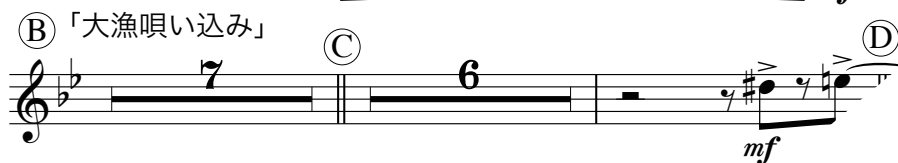

Chords: A♭M9, E♭add9 G, A♭M9, Am7⁻⁵ D7⁻⁹

Cym.

ms

mp

p

①

A large watermark "SAMPLE" is overlaid diagonally across the page.

Jazzy Journey

～東北民謡メドレー～

Tpet.1

赤塚謙一 編曲

「新相馬節」

Ballad ♩=120

③ 「大漁唄い込み」

Swing ♩=172