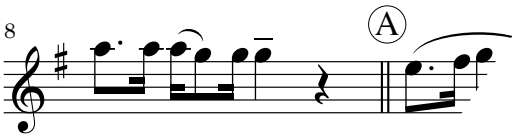

B

D

G

Lemon

フルート ショートソロ
(伴奏なし)

♩=88 (♩=♩³)

2SC.